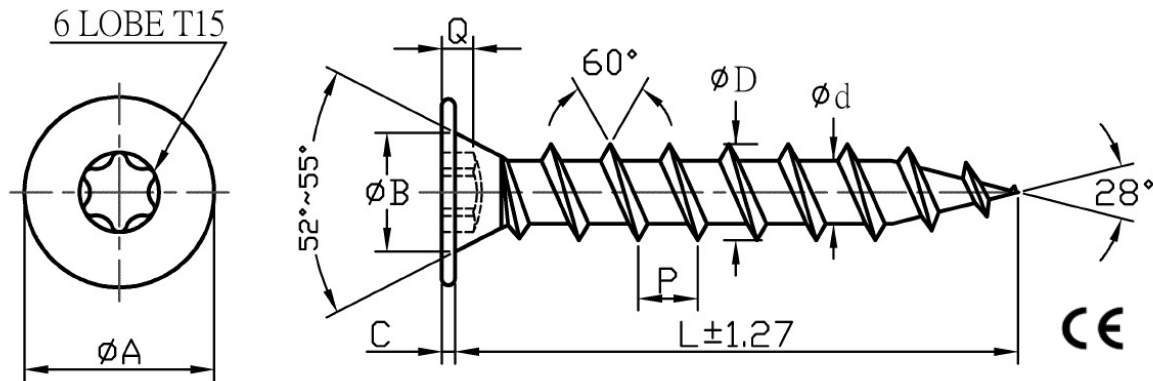

## Taktekker-skrue Type TX 4,0xL A2

Taktekker-skrue Type TX 4,0xL A2 er en montasje-skrue til spesielt bruk ved takteking. Skruen er beregnet for utvendig innfesting av glideklammer og lignende til tre. Skruen har et lavt byggende hode med Torx T15. Skruen er CE godkjent i henhold til System 4 (EU) No. 305/2011 og EN 14566.