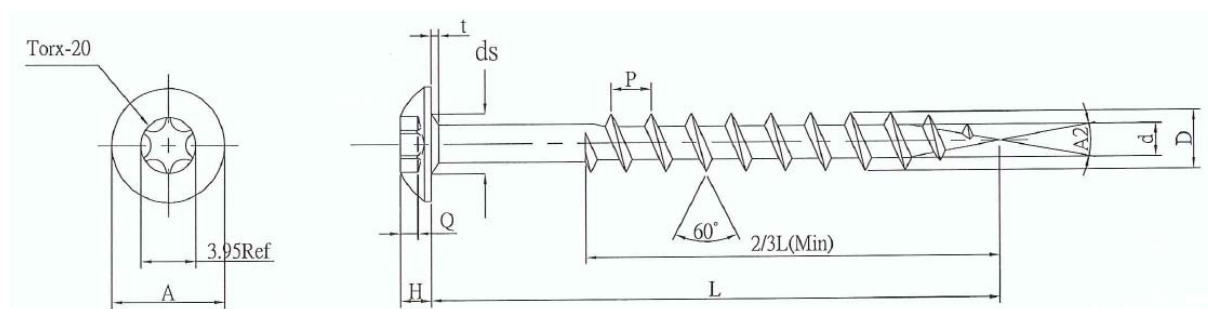

FDV-DOKUMENT

Fasadeskrue Type TX 4,3xL A4

Fasadeskrue Type TX 4,3xL A4 er en syrefast A4 skrue.

Skruen er beregnet for utvendig innfesting av veggplatter og lignende til tre.

Hausken Tekniske AS
Kanalveien 10
4033 STAVANGER