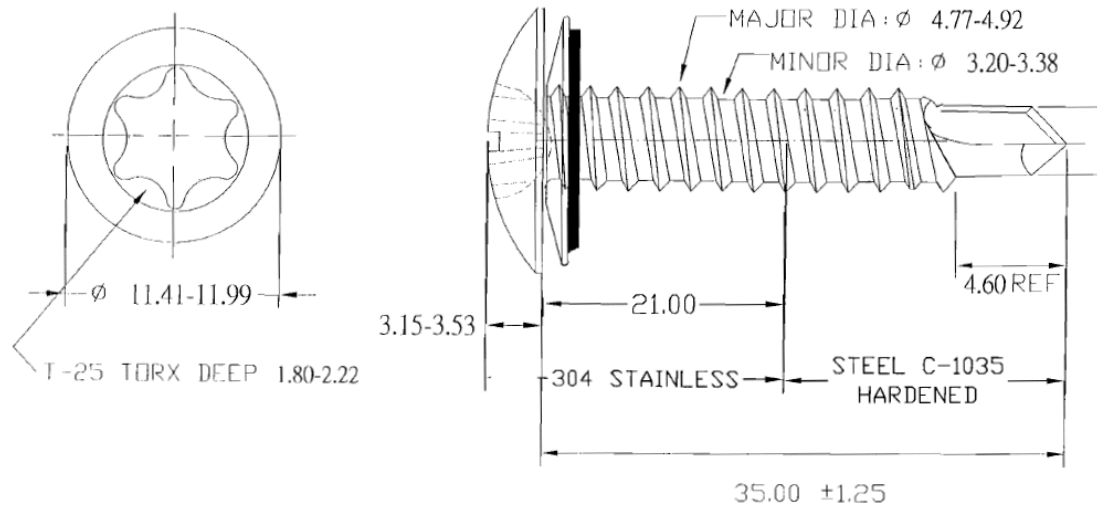

FDV-DOKUMENT

Farm. TX 4,9x19 A4

Farm.TX 4,9x19 A4 er en selvboende bi-metallskruer. Dvs. en skrue som er satt sammen av en syrefast (A4) del, som består av hode og gjenger, og en karbonstål del, borskjæret. I tillegg kan den leveres med/uten en syrefast (A4) skive med påvulket EPDM-gummi.

Skruen har redusert borspiss med bor-kapasitet i stål på inntil 2mm. Skruen er beregnet for montering av stål- og aluminiumsplater til stål/aluminium.

Skruen leveres både som ulakkert og i lakkert utførelse.