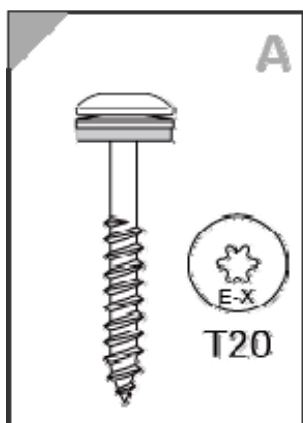

FDV-DOKUMENT

Farmerskrue E-X T20 A12 4,8x100 A2

Farmerskrue E-X T20 A12 4,8x100 A2 er en rustfri skrue som leveres med en rustfri A2 skive som har en påvulket EPDM-gummi.

Skruen er beregnet for montering av stål- og aluminiumsplater o.l. til tre.

Skruen leveres både i ulakkert og i lakkert utførelse.

Hausken Tekniske AS
Kanalveien 10
4033 STAVANGER

Tlf: 51 57 97 77
Fax: 51 57 97 78
Mail: post@hauskentechniske.no

Stavanger 1/12-2018