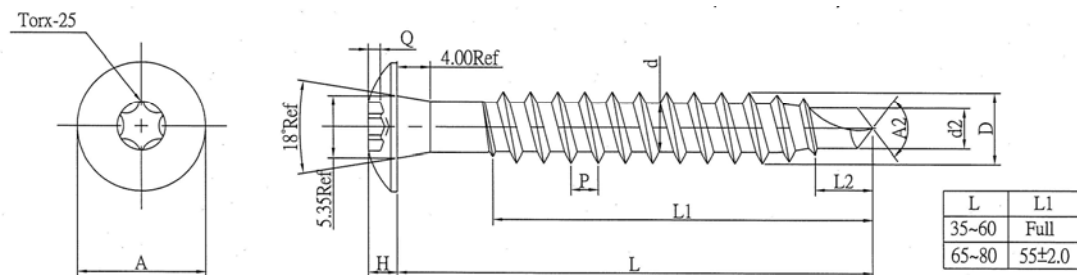

## Farmerskrue Type TX 5,5xL A4

Farmerskrue Type TX 5,5xL A4 er en selv borende bi-metallskruer. Dvs. en skrue som er satt sammen av en syrefast (A4) del, som består av hode og gjenger, og en karbonstål del, borskjæret. I tillegg har den en syrefast (A4) skive med påvulket EPDM-gummi.

Skruen har redusert borspiss med bor-kapasitet i stål på inntil 2mm. Skruen er beregnet for montering av stål- og aluminiumsplater til tre.

Skruen leveres både som ulakkert og i lakkert utførelse. I lengdene 60 og 80mm.