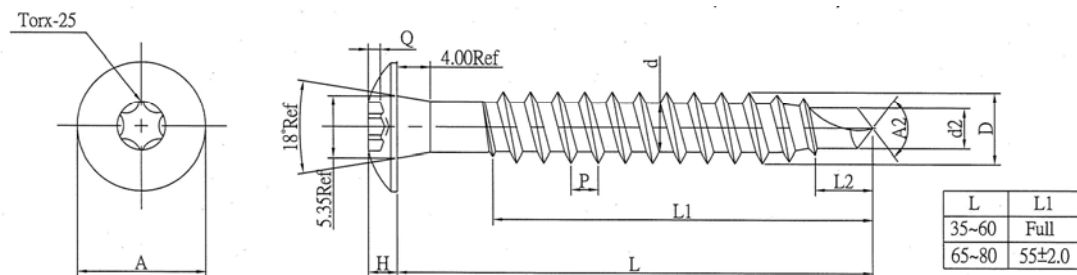

FDV-DOKUMENT

Farmerskrue Type TX 5,5xL A4

Farmerskrue Type TX 5,5xL A4 er en selv borende bi-metallskruer. Dvs. en skrue som er satt sammen av en syrefast (A4) del, som består av hode og gjenger, og en karbonstål del, borskjæret. I tillegg har den en syrefast (A4) tetningsskive med påvulket EPDM-gummi.

Skruen har redusert borspiss med bor-kapasitet i stål på inntil 2mm. Skruen er beregnet for montering av stål- og aluminiumsplater til tre. Til bruk på vegg- og takplater

Skruen leveres både som ulakkert og i lakkert utførelse. I lengdene 60 og 80mm.